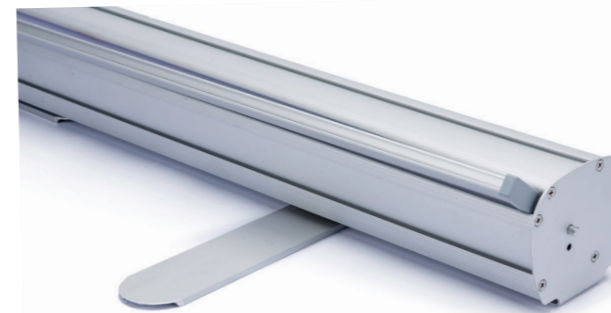

SELECT SILVER

TC260 SELECT SILVER INKL. TASKE 60x200 cm
TC4100 SELECT SILVER INKL. TASKE 100x200 cm
TC4120 SELECT SILVER INKL. TASKE 120x200 cm
TC4150 SELECT SILVER INKL. TASKE 150x200 cm